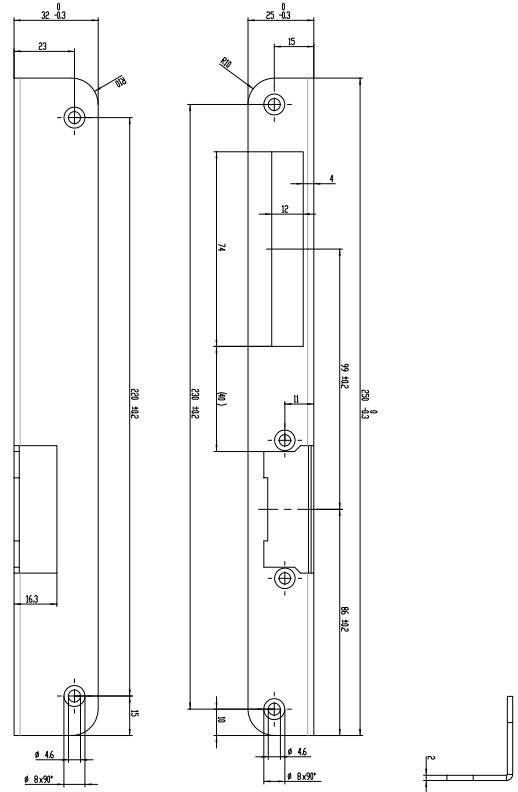

Příslušenství pro el. otvírače FAB Montážní lišty

FAB
ASSA ABLOY

Objednací číslo

Výrobek

lišta krátká 110

Objednací číslo

LRF110 – pozink

Objednací číslo

Výrobek

lišta rovná 250

Objednací číslo

LR0 – pozink

Objednáací číslo

Výrobek

lišta rohová 250 levá

Objednáací číslo

LL0 – pozink

Objednáací číslo

Výrobek

lišta rohová 250 pravá

Objednáací číslo

LPO – pozink