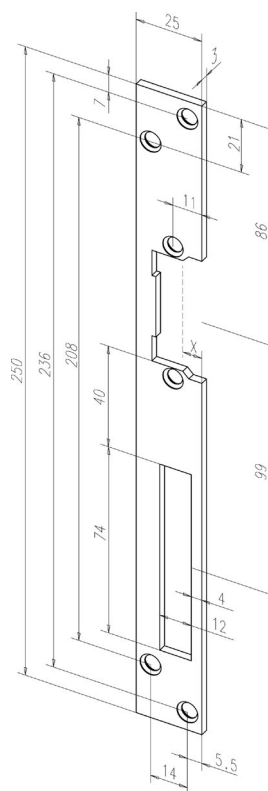

Příslušenství pro el. otvírače FAB Montážní lišty

FAB
ASSA ABLOY

Objednací číslo

Výrobek

lišta krátká 110

Objednací číslo

LRF110 – pozink

Objednací číslo

Výrobek

lišta rovná 250

Objednací číslo

LR0 – pozink

Objednáací číslo

Výrobek

lišta rohová 250 levá

Objednáací číslo

LL0 – pozink

Objednáací číslo

Výrobek

lišta rohová 250 pravá

Objednáací číslo

LPO – pozink