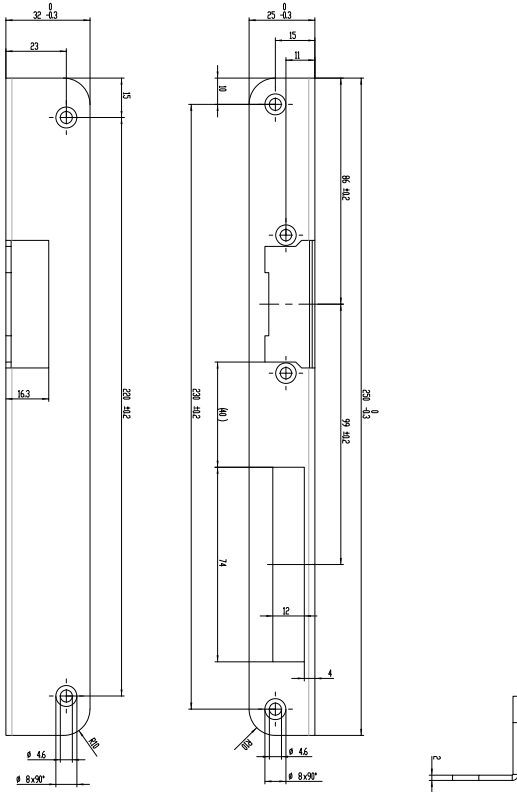

Příslušenství pro el. otvírače FAB Montážní lišty

FAB
ASSA ABLOY

Objednací číslo

Výrobek

lišta krátká 110

Objednací číslo

LRF110 – pozink

Objednací číslo

Výrobek

lišta rovná 250

Objednací číslo

LR0 – pozink

Objednáací číslo

Výrobek

lišta rohová 250 levá

Objednáací číslo

LL0 – pozink

Objednáací číslo

Výrobek

lišta rohová 250 pravá

Objednáací číslo

LPO – pozink