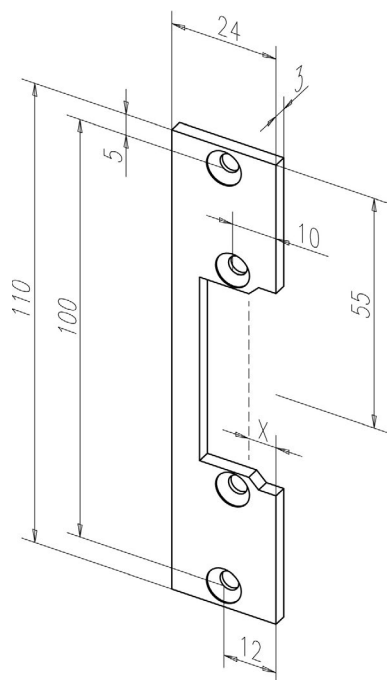

Příslušenství pro el. otvírače FAB Montážní lišty

FAB
ASSA ABLOY

Objednací číslo

Výrobek

lišta krátká 110

Objednací číslo

LRF110 – pozink

Objednací číslo

Výrobek

lišta rovná 250

Objednací číslo

LR0 – pozink

Objednáací číslo

Výrobek

lišta rohová 250 levá

Objednáací číslo